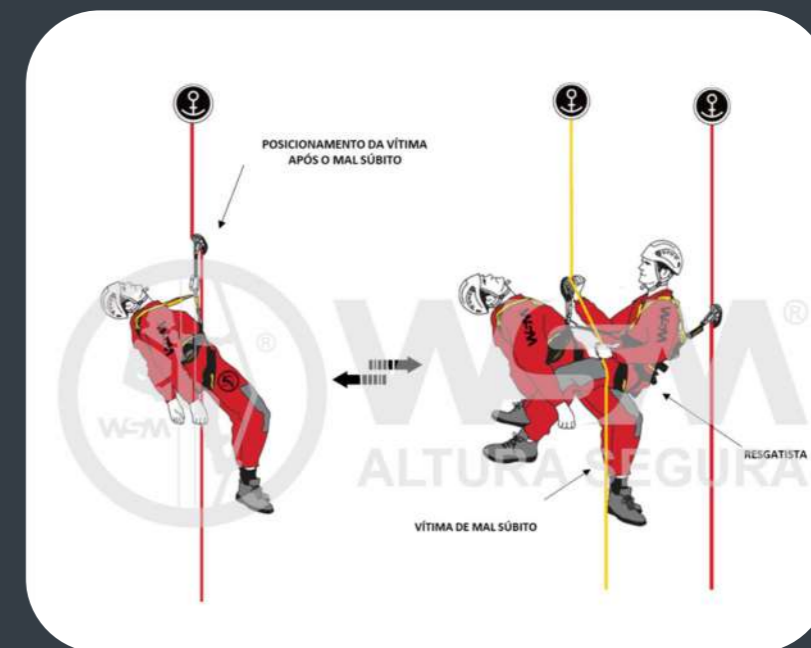

WSM® ANÁLISE DE RISCO / PLANO DE RESGATE SOCORRO E SALVAMENTO